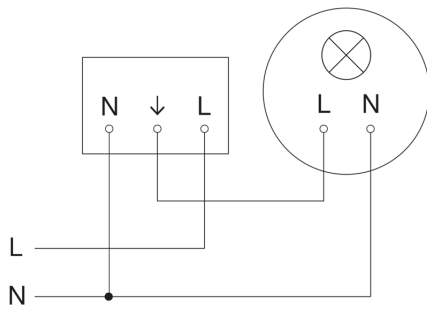

Détecteur de présence - Professional Line

IS 3360

V3 KNX - carré - faux-plafonds blanc

EAN 4007841 079642

Réf. 079642

IS 3360

V3 KNX - carré - faux-plafonds blanc
EAN 4007841 079642
Réf. 079642

Schéma du circuit principal

Schéma du circuit d'interconnexion maître/esclave